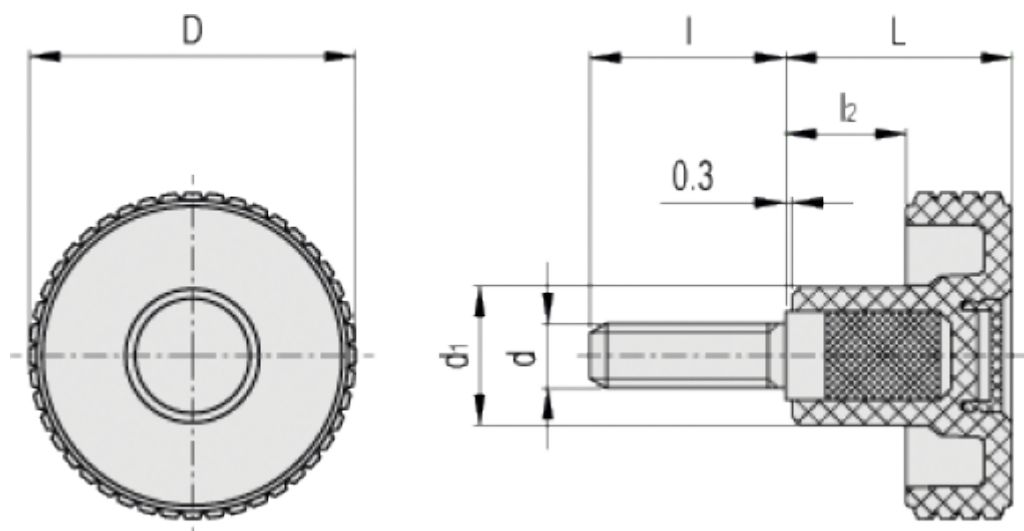

Varenummer: 23020345264

Beskrivelse: E+G Fingregreb MBT.60 p-M10x30-C4, Gul

Mål

D	=	61
d1	=	23
d6g	=	M10
L	=	39
l	=	30
l2	=	18.5